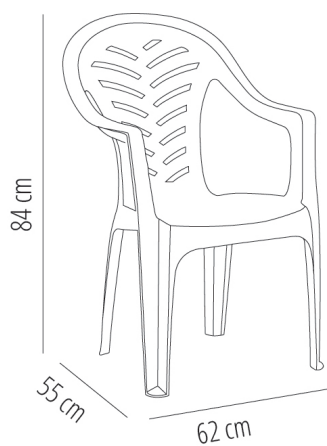

SILLA CON BRAZOS PALMA RECYCLED

SILLA CON BRAZOS PALMA RECYCLED

Silla con brazos para uso exterior. Fabricada con polipropileno reciclado y reciclable. Apilable y con protección UV. Peso neto 2,6 kg.

MEDIDAS

W 62cm x L 55cm x H 84cm x Hs 41cm x Ha 65cm
W 24.41in x L 21.66in x H 33.08in x Hs 16.15in x Ha 25.6in

CARACTERÍSTICAS

Peso 2,6 Kg.
Apilable Max. 25 unidades

STD units	Packaging dim. (cm)	Units Container 20'	Units Container 40'	Units Container HC	Units Trayler 70m ³	Units Truck 100m ³
p25	55 x 62 x 220	-	2000	1900	2275	2400
p116	115 x 120 x 245	-	2320	2320	2552	3016