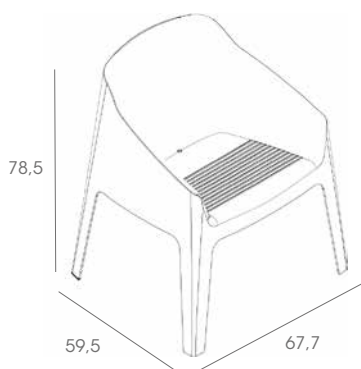

SILLÓN BAKU RECYCLED

SET BAKU

Sillón apilable de polipropileno, fabricado con material reciclado. Fuerte y estable. Para uso en exteriores e interiores. Sistema de drenaje de agua. Protección UV.

MEDIDAS SILLÓN BAKU

W 67,7cm x **L** 59,5cm x **H** 78,5cm x **Hs** 44,7cm x **Ha** 63,5cm
W 26,65in x **L** 23,43in x **H** 30,91in x **Hs** 17,6in x **Ha** 25in

CARACTERÍSTICAS

Peso 7,1 Kg.
Apilable max x 13 unidades

| STD units | Packaging dim. (cm) | Units Container 20' | Units Container 40' | Units Container HC | Units Traylor 70m ³ | Units Truck 100m ³ |
|-----------|---------------------|---------------------|---------------------|--------------------|--------------------------------|-------------------------------|
| 2x | 60.7 x 73.7 x 96.9 | 124 | 264 | - | 326 | 450 |
| 4x | 80 x 61 x 110 | 206 | 460 | - | 624 | 696 |
| p26 | 80 x 120 x 220 | 286 | 650 | - | 858 | 936 |