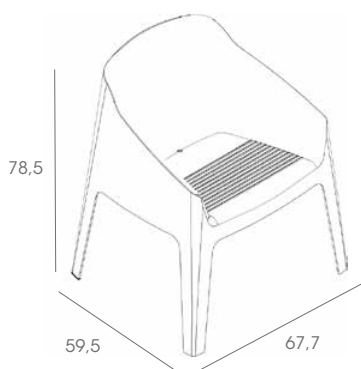

SET BAKU

SET BAKU

Set compuesto por 2 sillones Baku y una mesa auxiliar Monaco.
Apilables de inyección de polipropileno, fabricados con material reciclado. Fuerte y estable.
Para uso en exteriores e interiores. Incorpora agujero de drenaje de agua y protección UV.

MEDIDAS SILLÓN BAKU

W 67,7cm x **L** 59,5cm x **H** 78,5cm x **Hs** 44,7cm x **Ha** 63,5cm
W 26,65in x **L** 23,43in x **H** 30,91in x **Hs** 17,6in x **Ha** 25in

CARACTERÍSTICAS

Peso 7,1 Kg.
Apilable max 13 unidades

MEDIDAS MESA MONACO

W 50cm x **L** 50cm x **H** 45cm
W 19,69in x **L** 19,69in x **H** 17,72in

CARACTERÍSTICAS

Peso 1,65 Kg.
Apilable max 16 unidades

STD units	Packaging dim. (cm)	Units Container 20'	Units Container 40'	Units Container HC	Units Traylor 70m ³	Units Truck 100m ³
1x	73,7 X 60,7 X 96,9	65	137	158	163	228