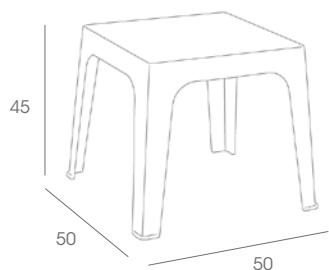

MEDIDAS SILLÓN BAKU

W 67,7cm x **L** 59,5cm x **H** 78,5cm x **Hs** 44,7cm x **Ha** 63,5cm
W 26,65in x **L** 23,43in x **H** 30,91in x **Hs** 17,6in x **Ha** 25in

CARACTERÍSTICAS

Peso 7,1 Kg.
Apilable max 13 unidades

MEDIDAS MESA MONACO

W 50cm x **L** 50cm x **H** 45cm
W 19,69in x **L** 19,69in x **H** 17,72in

CARACTERÍSTICAS

Peso 1,65 Kg.
Apilable max 16 unidades

STD units	Packaging dim. (cm)	Units Container 20'	Units Container 40'	Units Container HC	Units Traylor 70m ³	Units Truck 100m ³
1x	73,7 X 60,7 X 96,9	65	137	158	163	228