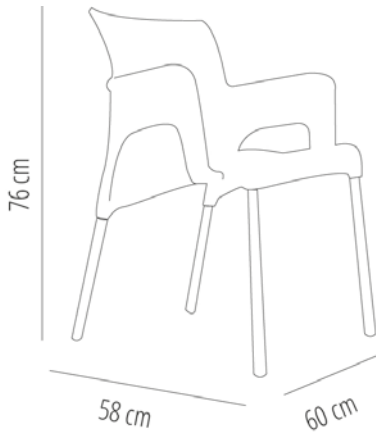

### SILLA CON BRAZOS SUN

Silla para uso interior y exterior. Asiento inyectado en polipropileno. Patas de aluminio anodizado de alta resistencia. Apilable. Sistema de evacuación de agua. Protección contra rayos UV. Peso neto 3,40 kg.

### MEDIDAS

W 60cm x L 58cm x H 76cm x Hs 46cm x Ha 63cm

W 23.63in x L 22.84in x H 29.93in x Hs 18.12in x Ha 24.81in

### CARACTERÍSTICAS

Peso 3,7 Kg.

Apilable max 10 unidades

STD units	Packaging dim. (cm)	Units Container 20'	Units Container 40'	Units Container HC	Units Trayler 70m³	Units Truck 100m³
2x	60.1 x 66.1 x 90	138	306	304	416	562
4x	60.7 x 73.7 x 96.9	216	548	456	652	768
p20	60 x 98 x 218	400	960	840	1080	1040