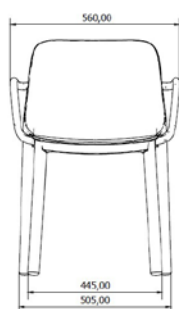

SILLAS ONE

CERTIFICACIONES

UNE-EN 581-1

CERTIFICACIONES

UNE-EN 581-1

SILLA CON BRAZOS ONE

Silla con brazos fabricada con polipropileno y fibra de vidrio. Su diseño atemporal recuerda las sillas de madera de estilo escandinavo. Apta para uso interior y exterior con protección UV.

MEDIDAS

W 56cm x **L** 52,6cm **H** x 78cm **Hs** x 45cm **Ha** x 65,5cm
W 22,05in x **L** 20,71in **H** x 30,71in **Hs** x 17,72in **Ha** x 25,79cm

CARACTERÍSTICAS

Peso 3,6 Kg.
Apilable max 18 unidades

STD units	Packaging dim. (cm)	Units Container 20'	Units Container 40'	Units Container HC	Units Traylor 70m ³	Units Truck 100m ³
4x	66.1 x 60.1 x 90	340	752	752	1.140	1.200
6x	80 x 62 x 110	312	636	636	940	1.080
p18	98 x 58 x 217	432	864	864	936	1.008

MEDIDAS

W 50,5cm x **L** 52,6cm **H** x 78cm **Hs** x 45cm
W 19,88in x **L** 20,71in **H** x 30,71in **Hs** x 17,72in

CARACTERÍSTICAS

Peso 3,3 Kg.
Apilable max 25 unidades

STD units	Packaging dim. (cm)	Units Container 20'	Units Container 40'	Units Container HC	Units Traylor 70m ³	Units Truck 100m ³
4x	66.1 x 60.1 x 90	340	752	752	1.140	1.200
6x	80 x 60 x 110	312	636	636	940	1.080
p25	98 x 58 x 218	600	1.200	1.200	1.300	1.400