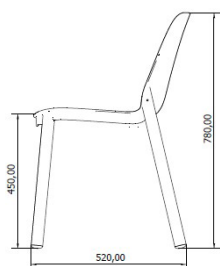

SILLAS ONE

CERTIFICACIONES

UNE-EN 581-1

CERTIFICACIONES

UNE-EN 581-1

SILLA CON BRAZOS ONE

Silla con brazos fabricada con polipropileno y fibra de vidrio. Su diseño atemporal recuerda las sillas de madera de estilo escandinavo. Apta para uso interior y exterior con protección UV.

MEDIDAS

W 56cm x **L** 52,6cm **H** x 78cm **Hs** x 45cm **Ha** x 65,5cm
W 22,05in x **L** 20,71in **H** x 30,71in **Hs** x 17,72in **Ha** x 25,79cm

CARACTERÍSTICAS

Peso 3,6 Kg.
Apilable max 18 unidades

STD units	Packaging dim. (cm)	Units Container 20'	Units Container 40'	Units Container HC	Units Traylor 70m ³	Units Truck 100m ³
4x	66.1 x 60.1 x 90	340	752	752	1.140	1.200
6x	80 x 62 x 110	312	636	636	940	1.080
p18	98 x 58 x 217	432	864	864	936	1.008

MEDIDAS

W 50,5cm x **L** 52,6cm **H** x 78cm **Hs** x 45cm
W 19,88in x **L** 20,71in **H** x 30,71in **Hs** x 17,72in

CARACTERÍSTICAS

Peso 3,3 Kg.
Apilable max 25 unidades

STD units	Packaging dim. (cm)	Units Container 20'	Units Container 40'	Units Container HC	Units Traylor 70m ³	Units Truck 100m ³
4x	66.1 x 60.1 x 90	340	752	752	1.140	1.200
6x	80 x 60 x 110	312	636	636	940	1.080
p25	98 x 58 x 218	600	1.200	1.200	1.300	1.400