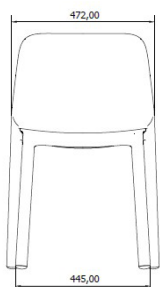

CERTIFICACIONES

UNE-EN 581-1