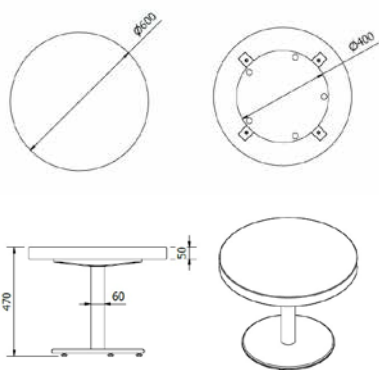

MESA AUXILIAR TAPIES COFFEE CON DUROLIGHT

Mesa auxiliar para uso interior. Pie en acero pintando con sobre en durolight. El pie contiene reguladores.

MEDIDAS

H 47cm x Ø 60cm
H 18,50in x Ø 23,62in

CARACTERÍSTICAS

Peso 14,7 Kg.

STD units	Packaging dim. (cm)	Units Container 20'	Units Container 40'	Units Container HC	Units Trayler 70m³	Units Truck 100m³
1x	61 x 61 x 19	400	850	1010	1280	1430

PIES/TABLEROS

MESA AUXILIAR TAPIES COFFEE CON COMPACTO FENOLICO

Mesa auxiliar para uso interior. Pie en acero pintando con sobre en compacto fenólico. El pie contiene reguladores.

MEDIDAS

H 43cm x Ø 60cm
H 16,93in x Ø 23,62in

CARACTERÍSTICAS

Peso 12,8 Kg.

STD units	Packaging dim. (cm)	Units Container 20'	Units Container 40'	Units Container HC	Units Trayler 70m³	Units Truck 100m³
1x	61 x 61 x 19	400	850	1010	1280	1430