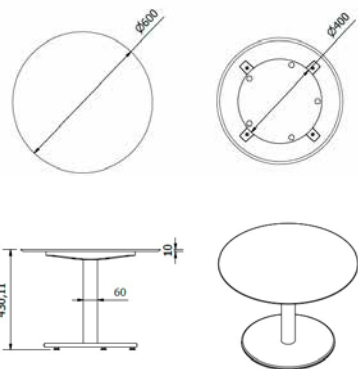

MESA AUXILIAR TAPIES COFFEE CON DUROLIGHT

Mesa auxiliar para uso interior. Pie en acero pintando con sobre en durolight. El pie contiene reguladores.

MEDIDAS

H 47cm x Ø 60cm
H 18,50in x Ø 23,62in

CARACTERÍSTICAS

Peso 14,7 Kg.

STD units	Packaging dim. (cm)	Units Container 20'	Units Container 40'	Units Container HC	Units Trayler 70m³	Units Truck 100m³
1x	61 x 61 x 19	400	850	1010	1280	1430

PIES/TABLEROS

MESA AUXILIAR TAPIES COFFEE CON COMPACTO FENOLICO

Mesa auxiliar para uso interior. Pie en acero pintando con sobre en compacto fenólico. El pie contiene reguladores.

MEDIDAS

H 43cm x Ø 60cm
H 16,93in x Ø 23,62in

CARACTERÍSTICAS

Peso 12,8 Kg.

STD units	Packaging dim. (cm)	Units Container 20'	Units Container 40'	Units Container HC	Units Trayler 70m³	Units Truck 100m³
1x	61 x 61 x 19	400	850	1010	1280	1430