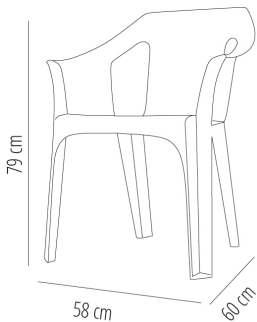

Ref. 01387 - EAN 8411344013878

SILLA CON BRAZOS COOL BLANCO

Diseñado por Josep Llusçà

DESCRIPCIÓN

Sillón para uso exterior. Inyectado en polipropileno. Apilable. Asiento texturizado. Tacos de goma antideslizantes. Peso neto: 3,18 kg. Protección UV.

CERTIFICACIONES

UNE-EN 581-3

MEDIDAS

W 58cm × L 60cm × H 79cm × Hs 44cm × Ha 60cm

W 22.84in × L 23.63in × H 31.11in × Hs 17.33in × Ha 23.63in

CARACTERÍSTICAS

Peso 3,18 Kg.

Apilable max 31 Unidades

STD units	Packaging dim. (cm)	Units Container 20'	Units Container 40'	Units Container HC	Units Trayler 70m³	Units Truck 100m³
PI32	120 × 120 × 232		2640	2640	2904	3432
P31	60 × 60 × 220		1860	1860	2635	3100