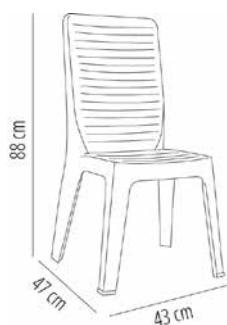

SILLAS IRIS

Diseñado por **Joan Gaspar**

CERTIFICACIONES
UNE-EN 581-3

SILLA IRIS

Silla para uso interior y exterior. Inyectada en polipropileno. Apilable. Tacos de goma antideslizante. Peso neto: 2,85 kg. UV Protección.

MEDIDAS

W 43cm × L 47cm × H 88cm × Hs 43,5cm

W 16.93in × L 18.51in × H 34.65in × Hs 17.13in

CARACTERÍSTICAS

Peso 2,85 Kg. | **Apilable máximo** 30 unidades

STD units	Packaging dim. (cm)	Units Container 20'	Units Container 40'	Units Container HC	Units Trayler 70m³	Units Truck 100m³
P30	49 × 66 × 224	640	2520	1440	2790	2160

COLOR CARCASA