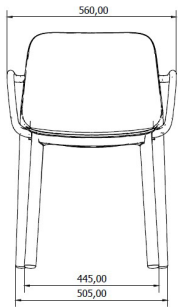

Ref. 002305 - EAN 8411344059487

SILLA CON BRAZOS ONE BLANCO

DESCRIPCIÓN

Silla con brazos fabricada con polipropileno y fibra de vidrio. Su diseño atemporal recuerda las sillas de madera de estilo escandinavo. Apta para uso interior y exterior con protección UV.

CERTIFICACIONES

UNE-EN 581-1

MEDIDAS

W 56cm x **L** 52,6cm **H** x 78cm **Hs** x 45cm **Ha** x 65,5cm

W 22,05in x **L** 20,71in **H** x 30,71in **Hs** x 17,72in **Ha** x 25,79cm

CARACTERÍSTICAS

Peso 3,6 Kg.

Apilable max 18 unidades

STD units	Packaging dim. (cm)	Units Container 20'	Units Container 40'	Units Container HC	Units Traylor 70m ³	Units Truck 100m ³
4x	66.1 x 60.1 x 90	340	752	752	1.140	1.200
6x	80 x 62 x 110	312	636	636	940	1.080
p18	98 x 58 x 217	432	864	864	936	1.008