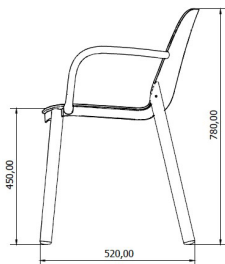

Ref. 002305 - EAN 8411344059487

SILLA CON BRAZOS ONE BLANCO

DESCRIPCIÓN

Silla con brazos fabricada con polipropileno y fibra de vidrio. Su diseño atemporal recuerda las sillas de madera de estilo escandinavo. Apta para uso interior y exterior con protección UV.

CERTIFICACIONES

UNE-EN 581-1

MEDIDAS

W 56cm x **L** 52,6cm **H** x 78cm **Hs** x 45cm **Ha** x 65,5cm

W 22,05in x **L** 20,71in **H** x 30,71in **Hs** x 17,72in **Ha** x 25,79cm

CARACTERÍSTICAS

Peso 3,6 Kg.

Apilable max 18 unidades

STD units	Packaging dim. (cm)	Units Container 20'	Units Container 40'	Units Container HC	Units Traylor 70m ³	Units Truck 100m ³
4x	66.1 x 60.1 x 90	340	752	752	1.140	1.200
6x	80 x 62 x 110	312	636	636	940	1.080
p18	98 x 58 x 217	432	864	864	936	1.008