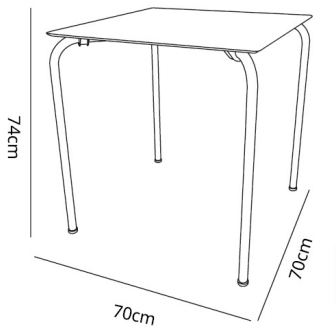

MESAS CORE

MESAS CORE

Mesa apilable cuadrada para uso interior y exterior. Patas de acero Ø28 pintadas por pulverización al horno con pintura poliéster. Tablero disponible en compacto fenólico de 70x70 (Ver colores en pág 296)

CARACTERÍSTICAS MESA

W 70cm x **L** 70cm x **H** 74cm

W 27.56in x **L** 27.56in x **H** 29.14in

Peso 11 Kg. | **Apilable** 10 Unidades

| STD units | Packaging dim. (cm) | Units Container 20' | Units Container 40' | Units Container HC | Units Trayler 70m ³ | Units Truck 100m ³ |
|-----------|---------------------|---------------------|---------------------|--------------------|--------------------------------|-------------------------------|
| 1X | 80 x 80 x 90 | 550 | 1250 | 1250 | 1650 | 1800 |