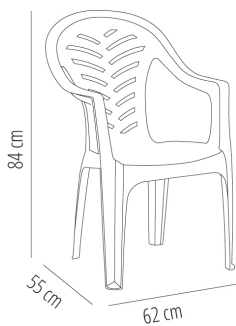

PALMA RECYCLED

FICHA TÉCNICA

garbar

SILLAS PALMA RECYCLED

CERTIFICACIONES

UNE-EN 581-1

SILLA CON BRAZOS PALMA RECYCLED

Silla con brazos para uso exterior. Fabricada con polipropileno reciclado y reciclable. Apilable y con protección UV. Peso neto 2,6 kg.

MEDIDAS

W 62cm x **L** 55cm x **H** 84cm x **Hs** 41cm x **Ha** 65cm

W 24.41in x **L** 21.66in x **H** 33.08in x **Hs** 16.15in x **Ha** 25.6in

CARACTERÍSTICAS

Peso 2,6 Kg. | **Apilable máximo** 25 unidades

STD units	Packaging dim. (cm)	Units Container 20'	Units Container 40'	Units Container HC	Units Trayler 70m³	Units Truck 100m³
P116	115 x 120 x 245	0	2320	2320	2552	3016
P30	120 x 80 x 180	330	750	750	990	1200

COLOR CARCASA

●
Grís Volcánico

●
Arena Desierto