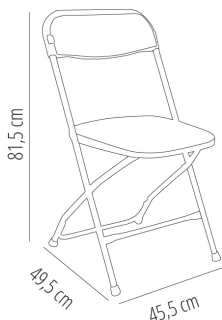

Ref. 66291 - EAN 8411344662915

SILLA SAM GRIS CLARO

DESCRIPCIÓN

Silla plegable con estructura de acero pintado, con respaldo y asiento en polipropileno de alta densidad en 2 versiones: gris o negro. Disponible con sistema de enlace de sillas para convenciones y eventos. Protección UV.

CERTIFICACIONES

UNEEN581-1, UNEEN581-2

MEDIDAS

W 45,5cm x **L** 49,5cm x **H** 81,5cm x **Hs** 45cm

W 17.92in x **L** 19.49in x **H** 32.09in x **Hs** 17.72in

CARACTERÍSTICAS

Peso 3,2 Kg.

STD units	Packaging dim. (cm)	Units Container 20'	Units Container 40'	Units Container HC	Units Traylor 70m ³	Units Truck 100m ³
8X	45 x 24 x 98	1680	4200	4200	5200	5200