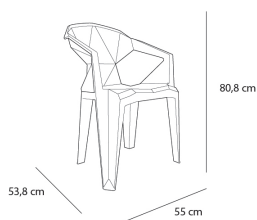

Ref. 03887 - EAN 8411344038871

SILLA CON BRAZOS DELTA BLANCO

DESCRIPCIÓN

Sillón monobloc para uso interior y exterior. Apilable y resistente. Inyectado en polipropileno. Protección contra rayos UVA.

CERTIFICACIONES

UNEEN16139, UNEEN581-1, UNEEN581-2

MEDIDAS

W 55cm x **L** 53,8cm x **H** 80,8cm x **Hs** 44,5cm x **Ha** 66cm

W 21.66in x **L** 21.19in x **H** 31.82in x **Hs** 17.52in x **Ha** 25.99in

CARACTERÍSTICAS

Peso 3,2 Kg.

Apilable máximo 24 Unidades

STD units	Packaging dim. (cm)	Units Container 20'	Units Container 40'	Units Container HC	Units Traylor 70m ³	Units Truck 100m ³
P108	115 x 120 x 245	0	0	2376	2592	3240
P30	80 x 120 x 180	330	750	750	990	1200