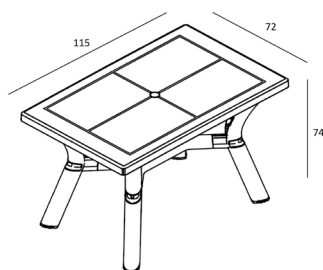

### DESCRIPCIÓN

Mesa inyectada en polipropileno con patas enlazadas para mayor estabilidad. Agujero parasol 38 mm. Tacos regulables y antideslizantes.

### MESAS DALIA

Mesa inyectada en polipropileno con patas enlazadas para mayor estabilidad. Agujero parasol 38 mm. Tacos regulables y antideslizantes.

### CARACTERÍSTICAS MESA

**W** 115cm x **L** 72cm x **H** 74cm  
**W** 45.28in x **L** 28.35in x **H** 29.14in  
**Peso** 8,24 Kg.

STD units	Packaging dim. (cm)	Units Container 20'	Units Container 40'	Units Container HC	Units Trayler 70m <sup>3</sup>	Units Truck 100m <sup>3</sup>
1X	90 x 180 x 13.5	130	270	300	380	390
P17	90 x 180 x 238			221	272	289

### TABLEROS

	Antracita	Blanco
72x115cm	●	●
Ø 100cm	●	●
180x90cm	●	●
140x90cm	●	●