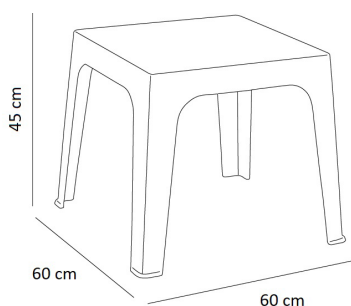

MESAS MONACO

Diseñado por **Joan Gaspar**

MESAS MONACO

Mesa auxiliar monobloc de polipropileno. Protección UV. Apilable. Peso Neto 1,60 kg.

CARACTERÍSTICAS MESA

W 60cm x **L** 60cm x **H** 45cm

W 23.63in x **L** 23.63in x **H** 17.72in

Peso 1,6 Kg. | **Apilable** 16 Unidades

STD units	Packaging dim. (cm)	Units Container 20'	Units Container 40'	Units Container HC	Units Trayler 70m ³	Units Truck 100m ³
5X	61 x 61 x 62	405	855	1140	990	1200
P16	80 x 120 x 120	768	1664	1760	2176	2560
P82	80 x 120 x 220	902	2050	2050	2788	3280

TABLEROS

	Antracita	Blanco	Gris Volcánico	Arena Desierto
60x60cm	●	●	●	●