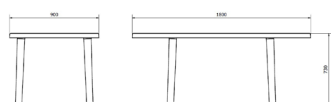

MESAS OLOT

DESCRIPCIÓN

Colección de mesas rectangulares, redondas o ovaladas inyectadas en polipropileno. Agujero para parasol de 38 mm.

MESAS OLOT

Mesa ovalada inyectada en polipropileno. Patas embutidas. Agujero para parasol de 38 mm.

CARACTERÍSTICAS MESA

W 90cm x **L** 180cm x **H** 73cm
W 35.44in x **L** 70.87in x **H** 28.75in
Peso 8,7 Kg.

CERTIFICACIONES

UNEEN581-1, UNEEN581-3

STD units	Packaging dim. (cm)	Units Container 20'	Units Container 40'	Units Container HC	Units Trayler 70m ³	Units Truck 100m ³
1X	162.5 x 95.5 x 14.5	150	315	357	414	504
P20	90 x 140 x 125	200	420	840	960	1120
P40	90 x 180 x 233	240	520	520	600	680
P50	90 x 140 x 242			1050	1200	1400

TABLEROS

	Blanco	Gris Volcánico	Arena Desierto
180x90cm	•	•	•
140x90cm	•	•	•
Ø 86cm	•	•	•