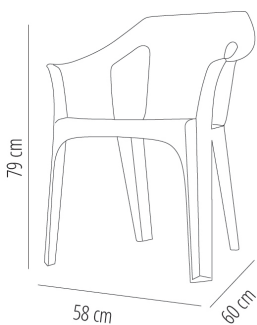

SILLAS COOL

Diseñado por Josep Llusçà

CERTIFICACIONES

UNEEN581-1, UNEEN581-2

CERTIFICACIONES

UNEEN581-1, UNEEN581-2

SILLA CON BRAZOS COOL

Sillón para uso exterior. Inyectado en polipropileno. Apilable. Asiento texturizado. Tacos de goma antideslizantes. Protección UV.

MEDIDAS

W 58cm x **L** 60cm x **H** 79cm x **Hs** 44cm x **Ha** 60cm

W 22.84in x **L** 23.63in x **H** 31.11in x **Hs** 17.33in x **Ha** 23.63in

CARACTERÍSTICAS

Peso 3,18 Kg. | **Apilable máximo** 31 unidades

COLOR CARCASA

Blanco

SILLA CON BRAZOS COOL RECYCLED

Sillón para uso exterior. Inyectado en polipropileno. Apilable. Asiento texturizado. Tacos de goma antideslizantes. Protección UV.

MEDIDAS

W 58cm x **L** 60cm x **H** 79cm x **Hs** 44cm x **Ha** 60cm

W 22.84in x **L** 23.63in x **H** 31.11in x **Hs** 17.33in x **Ha** 23.63in

CARACTERÍSTICAS

Peso 3,18 Kg. | **Apilable máximo** 31 unidades

STD units	Packaging dim. (cm)	Units Container 20'	Units Container 40'	Units Container HC	Units Trayler 70m ³	Units Truck 100m ³
P132	120 x 120 x 232	0	2640	2640	2904	3432
P40	120 x 80 x 180	440	1000	1000	1320	1600