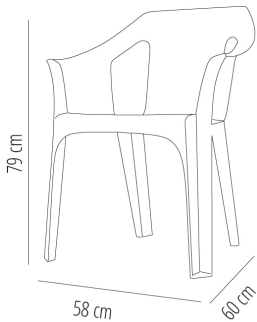

SILLAS COOL

Diseñado por Josep Llusçà

CERTIFICACIONES

UNEEN581-1, UNEEN581-2

CERTIFICACIONES

UNEEN581-1, UNEEN581-2

SILLA CON BRAZOS COOL

Sillón para uso exterior. Inyectado en polipropileno. Apilable. Asiento texturizado. Tacos de goma antideslizantes. Protección UV.

MEDIDAS

W 58cm x **L** 60cm x **H** 79cm x **Hs** 44cm x **Ha** 60cm

W 22.84in x **L** 23.63in x **H** 31.11in x **Hs** 17.33in x **Ha** 23.63in

CARACTERÍSTICAS

Peso 3,18 Kg. | **Apilable máximo** 31 unidades

COLOR CARCASA

Blanco

SILLA CON BRAZOS COOL RECYCLED

Sillón para uso exterior. Inyectado en polipropileno. Apilable. Asiento texturizado. Tacos de goma antideslizantes. Protección UV.

MEDIDAS

W 58cm x **L** 60cm x **H** 79cm x **Hs** 44cm x **Ha** 60cm

W 22.84in x **L** 23.63in x **H** 31.11in x **Hs** 17.33in x **Ha** 23.63in

CARACTERÍSTICAS

Peso 3,18 Kg. | **Apilable máximo** 31 unidades

STD units	Packaging dim. (cm)	Units Container 20'	Units Container 40'	Units Container HC	Units Trayler 70m ³	Units Truck 100m ³
P132	120 x 120 x 232	0	2640	2640	2904	3432
P40	120 x 80 x 180	440	1000	1000	1320	1600