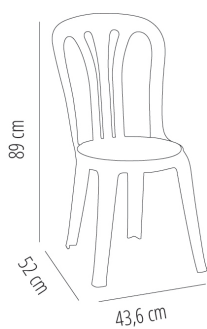

SILLAS GARROTXA

ACCESORIOS

GARROTXA_LAZO, GARROTXA_FUNDA

SILLA GARROTXA

Silla apilable para uso interior y exterior. Inyectada en polipropileno. Especialmente indicada para ser cubierta con una funda para su utilización en banquetes. Peso neto 2,60 kg. Protección UV.

MEDIDAS

W 43,6cm x **L** 52cm x **H** 89cm x **Hs** 45cm

W 17.17in x **L** 20.48in x **H** 35.04in x **Hs** 17.72in

CARACTERÍSTICAS

Peso 2,6 Kg. | **Apilable máximo** 22 unidades

STD units	Packaging dim. (cm)	Units Container 20'	Units Container 40'	Units Container HC	Units Trayler 70m ³	Units Truck 100m ³
P48	120 x 80 x 180	480	1056	1056	1248	1536
P88	90 x 110 x 243	0	0	2288	2640	2992

COLOR CARCASA

Blanco