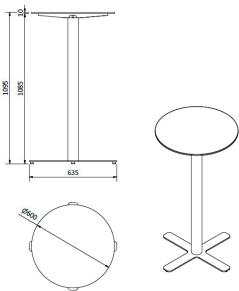

# MESAS PIE CENTRAL GOYA ALTO

### DESCRIPCIÓN

Mesa de pie central alto con base en forma de cruz y sobre en HPL. Tubo y base fabricados en acero. La base incluye reguladores.

### MEDIDAS

H 109,5cm x Ø 63,5cm

H 43.12in x Ø 25.01in

### CARACTERÍSTICAS

**Peso** 13,92 Kg.

| STD units | Packaging dim. (cm) | Units Container 20' | Units Container 40' | Units Container HC | Units Traylor 70m <sup>3</sup> | Units Truck 100m <sup>3</sup> |
|-----------|---------------------|---------------------|---------------------|--------------------|--------------------------------|-------------------------------|
| 1X        | x x                 | 370                 | 800                 | 880                | 980                            | 1200                          |