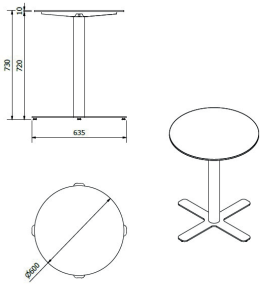

### DESCRIPCIÓN

Mesa de pie central con base en forma de cruz y sobre en HPL. Tubo y base fabricados en acero. La base incluye reguladores.

### MEDIDAS

H 73cm x Ø 60cm

H 28.75in x Ø 23.63in

### CARACTERÍSTICAS

**Peso** 12,78 Kg.

STD units	Packaging dim. (cm)	Units Container 20'	Units Container 40'	Units Container HC	Units Traylor 70m <sup>3</sup>	Units Truck 100m <sup>3</sup>
1X	x x	350	760	920	1080	1190