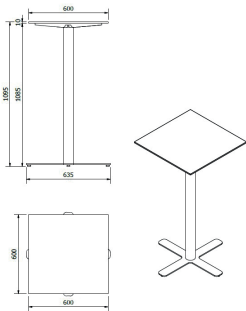

Ref. 05549 - EAN 8411344055496

MESAS PIE CENTRAL GOYA ALTO 110 TABLEROS ROBLE NATURAL

DESCRIPCIÓN

Mesa de pie central alto con base en forma de cruz y sobre en HPL. Tubo y base fabricados en acero. La base incluye reguladores.

CERTIFICACIONES

UNE-EN 581-1

FALTA IMAGEN

MEDIDAS

W 60cm x **L** 60cm x **H** 109,5cm

W 23.63in x **L** 23.63in x **H** 43.12in

CARACTERÍSTICAS

Peso 14,92 Kg.

STD units	Packaging dim. (cm)	Units Container 20'	Units Container 40'	Units Container HC	Units Traylor 70m ³	Units Truck 100m ³
1X	x x	370	800	880	980	1200

COLOR

Roble Natural

COLOR PIE

Arena

NSC S 5010- Y 10 R
RAL 1019