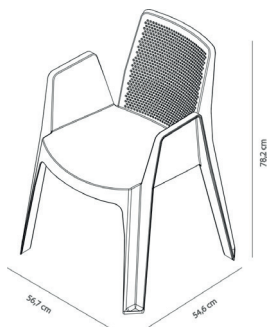

Ref. 05715 - EAN 8411344057155

SILLA PLAY RECYCLED AMARILLO FUEGO

Diseñado por **David Carrasco Barceló**

DESCRIPCIÓN

Silla para uso interior y exterior. Inyectada en PP 100% reciclado. Apilable. Protección UV.

Peso Neto 2.90 Kg

MEDIDAS

W 57cm x **L** 54cm x **H** 78,6cm x **Hs** 44,5cm x **Ha** 65cm

W 22.45in x **L** 21.26in x **H** 30.95in x **Hs** 17.52in x **Ha** 25.6in

CARACTERÍSTICAS

Peso 2,9 Kg.

Apilable max 27 Unidades

STD units	Packaging dim. (cm)	Units Container 20'	Units Container 40'	Units Container HC	Units Traylor 70m ³	Units Truck 100m ³
4X	x x	344	696	800	830	960
P124	x x	0	0	2480	2976	3472
P27	x x	1080	2160	2160	2592	3024