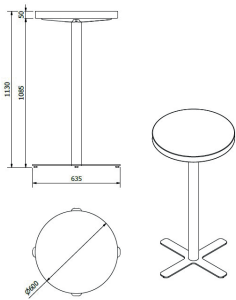

Ref. 05681 - EAN 8411344056813

MESA DUROLIGHT Ø60 PIE GOYA ALTO TABLERO ROBLE NATURAL

DESCRIPCIÓN

Mesa de pie central con base en forma de cruz y sobre en Durolight. Tubo y base fabricados en acero. La base incluye reguladores.

MEDIDAS

H 113cm x Ø 60cm

H 44.49in x Ø 23.63in

CARACTERÍSTICAS

Peso 14,24 Kg.

STD units	Packaging dim. (cm)	Units Container 20'	Units Container 40'	Units Container HC	Units Traylor 70m ³	Units Truck 100m ³
1X	x x	370	800	880	980	1200