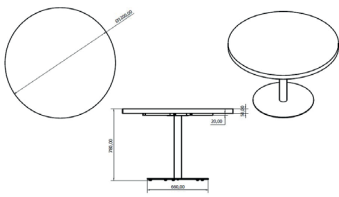

Ref. 05599 - EAN 8411344055991

MESA DUROLIGHT Ø120 - PIE TAPIES XL Ø66 TABLERO ROBLE NATURAL

DESCRIPCIÓN

Mesa para uso interior con pie central de hierro fundido pintado. Tubo con muesca anti giro. Base de Ø66 cm. Sobre en Durolight.

MEDIDAS

H 78cm x Ø 120cm

H 30.71in x Ø 47.25in

CARACTERÍSTICAS

Peso 52 Kg.

STD units	Packaging dim. (cm)	Units Container 20'	Units Container 40'	Units Container HC	Units Traylor 70m ³	Units Truck 100m ³
1X	x x	95	210	280	310	380