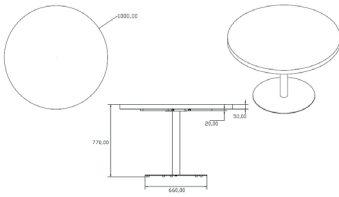

### DESCRIPCIÓN

Mesa para uso interior con pie central de hierro fundido pintado. Tubo con muesca anti giro. Base de Ø66 cm. Sobre en Durolight.

### MEDIDAS

H 78cm x Ø 100cm

H 30.71in x Ø 39.38in

### CARACTERÍSTICAS

Peso 42 Kg.

STD units	Packaging dim. (cm)	Units Container 20'	Units Container 40'	Units Container HC	Units Traylor 70m <sup>3</sup>	Units Truck 100m <sup>3</sup>
1X	x x	95	210	280	310	380