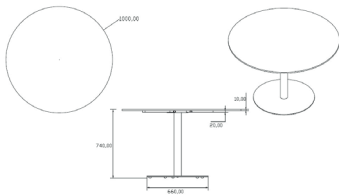

Ref. 05591 - EAN 8411344055915

MESA COMPACTO FENOLICO Ø100 - PIE TAPIES XL Ø66 TABLERO BLANCO

DESCRIPCIÓN

Mesa para uso interior con pie central de hierro fundido pintado. Tubo con muesca antigiro. Base de Ø66 cm. Sobre en Compacto Fenólico.

MEDIDAS

H 74,5cm x Ø 100cm

H 29.34in x Ø 39.38in

CARACTERÍSTICAS

Peso 51 Kg.

STD units	Packaging dim. (cm)	Units Container 20'	Units Container 40'	Units Container HC	Units Traylor 70m ³	Units Truck 100m ³
1X	x x	95	210	280	310	380