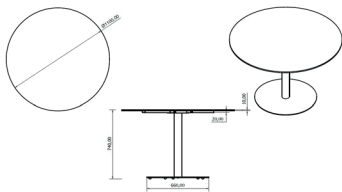

### DESCRIPCIÓN

Mesa para uso interior con pie central de hierro fundido pintado. Tubo con muesca antigiro. Base de Ø66 cm. Sobre en Compacto Fenólico.

### MEDIDAS

H 74,5cm x Ø 110cm

H 29.34in x Ø 43.31in

### CARACTERÍSTICAS

Peso 51 Kg.

STD units	Packaging dim. (cm)	Units Container 20'	Units Container 40'	Units Container HC	Units Traylor 70m <sup>3</sup>	Units Truck 100m <sup>3</sup>
	x x	95	210	280	310	380