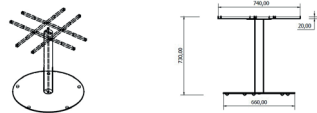

Ref. 59676 - EAN 8411344596760

PIE TAPIES XL Ø66NEGRO

DESCRIPCIÓN

Pie central de hierro fundido pintado para uso interior.

CERTIFICACIONES

UNE-EN 581-1

MEDIDAS

H 74,5cm x Ø 66cm

H 29.34in x Ø 25.99in

CARACTERÍSTICAS

Peso 26 Kg.

STD units	Packaging dim. (cm)	Units Container 20'	Units Container 40'	Units Container HC	Units Traylor 70m ³	Units Truck 100m ³
1X	x x	1200	2250	2640	3410	3580