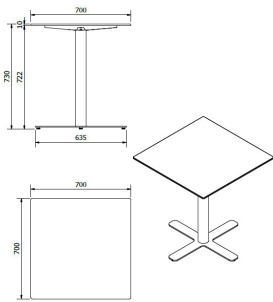

Ref. 05315 - EAN 8411344053157

MESAS PIE CENTRAL GOYA TABLEROS ROBLE NATURAL

DESCRIPCIÓN

Mesa de pie central con base en forma de cruz y sobre en HPL. Tubo y base fabricados en acero. La base incluye reguladores.

CERTIFICACIONES

UNE-EN 581-1

MEDIDAS

W 70cm x **L** 70cm x **H** 73cm

W 27.56in x **L** 27.56in x **H** 28.75in

CARACTERÍSTICAS

Peso 16 Kg.

STD units	Packaging dim. (cm)	Units Container 20'	Units Container 40'	Units Container HC	Units Traylor 70m ³	Units Truck 100m ³
1X	x x	290	611	675	880	915