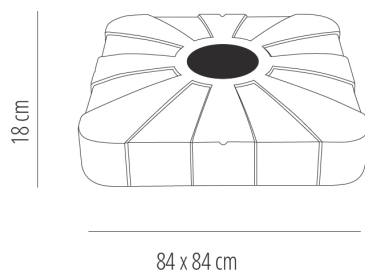

#### DESCRIPCIÓN

Pie apto para parasoles A2 y LA2. Cuando está relleno de arena o agua su peso es de 120 kg. Para cambiar el pie de ubicación con el parasol instalado se recomienda no realizar la maniobra de forma brusca para evitar que las ruedas se rompan.

#### MEDIDAS

**W** 84cm x **L** 84cm x **H** 18cm

**W** 33.08in x **L** 33.08in x **H** 7.09in

#### CARACTERÍSTICAS

Peso 16 Kg.

STD units	Packaging dim. (cm)	Units Container 20'	Units Container 40'	Units Container HC	Units Traylor 70m <sup>3</sup>	Units Truck 100m <sup>3</sup>
1X	86 x 86 x 21	172	368	435	444	