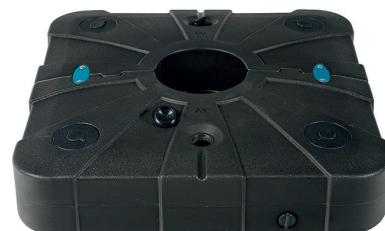

### PIE PARASOL STRONG 150 NEGRO

#### DESCRIPCIÓN

Pie apto para parasoles A2 y LA2. Cuando está relleno de arena o agua su peso es de 120 kg. Para cambiar el pie de ubicación con el parasol instalado se recomienda no realizar la maniobra de forma brusca para evitar que las ruedas se rompan.

#### MEDIDAS

**W** 84cm x **L** 84cm x **H** 18cm

**W** 33.08in x **L** 33.08in x **H** 7.09in