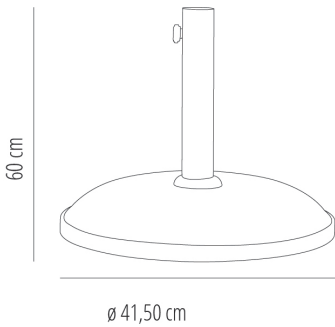

Ref. 66245 - EAN 8411344662458

PIE PARASOL SIRO 15 NEGRO

DESCRIPCIÓN

Pie de parasol negro de 15 kg. Base de cemento con estructura de acero y aro de caucho protector. Base de diámetro de 48 cm. Apto para mástiles de Ø30-41 mm. Peso neto 15 kg

MEDIDAS

H 60cm x Ø 41,5cm
H 23.63in x Ø 16.34in

CARACTERÍSTICAS

Peso 15 Kg.

STD units	Packaging dim. (cm)	Units Container 20'	Units Container 40'	Units Container HC	Units Traylor 70m ³	Units Truck 100m ³
1X	48 x 11 x 54	900	2300		2845	