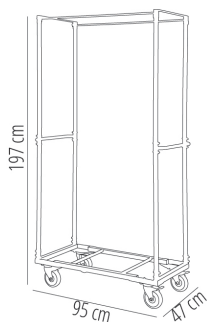

Ref. 66238 - EAN 8411344662380

CARRO C6 GRIS

DESCRIPCIÓN

Carro para sillas Sam. Estructura de acero pintado en color gris. Montantes verticales en el perímetro del carro para inmovilizar las sillas apiladas. Ruedas de poliuretano con frenos incorporados. Doble asa de sujeción que sobresale 2 cm de la estructura. Capacidad: 60 sillas Sam (45,5 x 81,50 cm).

MEDIDAS

W 48cm x **L** 112cm x **H** 197cm

W 18.9in x **L** 44.1in x **H** 77.56in

CARACTERÍSTICAS

Peso 19 Kg.

STD units	Packaging dim. (cm)	Units Container 20'	Units Container 40'	Units Container HC	Units Traylor 70m ³	Units Truck 100m ³
1X	98 x 50 x 15	300	754	754	910	910