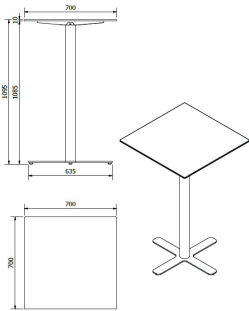

Ref. 05326 - EAN 8411344053263

MESAS PIE CENTRAL GOYA ALTO 110 TABLEROS ROBLE NATURAL

DESCRIPCIÓN

Mesa de pie central alto con base en forma de cruz y sobre en HPL. Tubo y base fabricados en acero. La base incluye reguladores.

CERTIFICACIONES

UNE-EN 581-1

MEDIDAS

W 70cm x **L** 70cm x **H** 109cm

W 27.56in x **L** 27.56in x **H** 42.92in

CARACTERÍSTICAS

Peso 17,22 Kg.

STD units	Packaging dim. (cm)	Units Container 20'	Units Container 40'	Units Container HC	Units Traylor 70m ³	Units Truck 100m ³
1X	x x	279	390	620	750	895