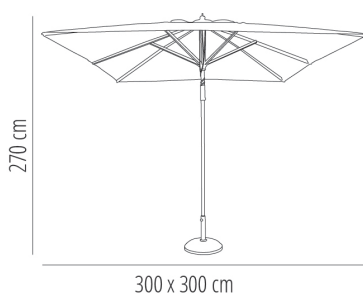

## PARASOL A1 VERDE OSCURO

### DESCRIPCIÓN

Parasol cuadrado 3 x 3 m. de doble polea. Mástil de aluminio de una sola pieza lacado blanco de ø 58 mm. 8 varillas de aluminio de 18 x 28 mm. Gramaje tela 300 g/m2. Poliester. No incluye pie.

### MEDIDAS

W 300cm x L 300cm x H 270cm  
W 118.12in x L 118.12in x H 106.3in