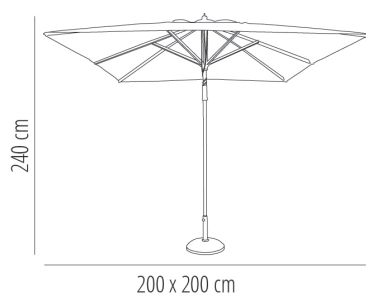

Ref. 59114 - EAN 8411344591147

PARASOL A3 BEIGE

DESCRIPCIÓN

Parasol cuadrado 2 x 2 m, de doble polea. Mástil de aluminio de una sola pieza lacado blanco de Ø 48 mm. 8 varillas de aluminio de 18 x 28 mm. Gramaje de la tela 300 g/m³. Poliéster. No incluye pie. Peso neto 4,50 kg.

MEDIDAS

W 200cm × L 200cm × H 240cm
W 78.75in × L 78.75in × H 94.49in

CARACTERÍSTICAS

Peso 4,5 Kg.

STD units	Packaging dim. (cm)	Units Container 20'	Units Container 40'	Units Container HC	Units Traylor 70m ³	Units Truck 100m ³
1X	245 × 17 × 17		1670		1569	