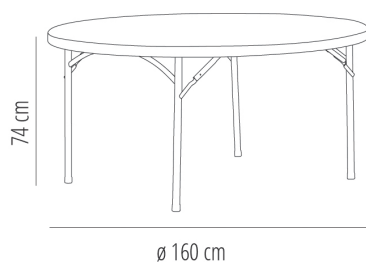

Ref. 66365 - EAN 8411344663653

MESAS KRAUSS TABLEROS GRIS

DESCRIPCIÓN

Mesa plegable con estructura de acero pintado y sobre de polietileno de alta densidad, en color gris claro. Grosor sobre 50 mm. Sobre estanco de una sola pieza sin uniones. Peso neto 25 kg. Travesaños ergonómicos.

MEDIDAS

W 160cm x **L** 160cm x **H** 74cm x **Ø** 160cm

W 63.0in x **L** 63.0in x **H** 29.14in x **Ø** 63.0in

CARACTERÍSTICAS

Peso 22 Kg.

STD units	Packaging dim. (cm)	Units Container 20'	Units Container 40'	Units Container HC	Units Traylor 70m ³	Units Truck 100m ³
1X	161 x 161 x 6	135	270	333	344	500
P32	168 x 168 x 235	96	224	224	256	256