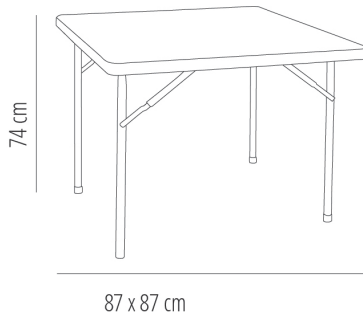

Ref. 66298 - EAN 8411344662984

MESAS YAGO TABLEROS GRIS

DESCRIPCIÓN

Mesa plegable con estructura de acero pintado y sobre de polietileno de alta densidad, en color gris claro. Grosor del sobre: 45 mm. Sobre estanco de una sola pieza sin uniones. Peso neto: 9 kg. Travesaños ergonómicos.

MEDIDAS

W 87cm x **L** 87cm x **H** 74cm

W 34.26in x **L** 34.26in x **H** 29.14in

CARACTERÍSTICAS

Peso 9 Kg.

STD units	Packaging dim. (cm)	Units Container 20'	Units Container 40'	Units Container HC	Units Traylor 70m ³	Units Truck 100m ³
1X	89 x 89 x 5.4	502	1004	1125	1211	1731
P36	91 x 91 x 226	432	864	864	1008	1152