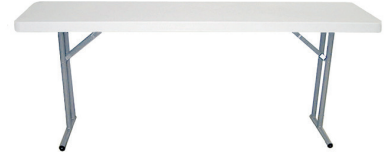

Ref. 66280 - EAN 8411344662809

MESAS BACH TABLEROS GRIS

DESCRIPCIÓN

Mesa plegable con estructura de acero pintado y sobre de polietileno de alta densidad, en color gris claro. Grosor sobre 45 mm. Sobre estanco de una sola pieza sin uniones. Peso neto 10 kg. Travesaños ergonómicos.

MEDIDAS

W 45,5cm x **L** 183cm x **H** 74cm

W 17.92in x **L** 72.05in x **H** 29.14in

CARACTERÍSTICAS

Peso 9 Kg.

STD units	Packaging dim. (cm)	Units Container 20'	Units Container 40'	Units Container HC	Units Traylor 70m ³	Units Truck 100m ³
1X	184.5 x 47 x 5.4	457	914	1024	1103	1575
P62	120 x 120 x 235	372	744	744	868	1240