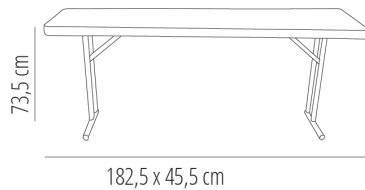

Ref. 66280 - EAN 8411344662809

MESAS BACH TABLEROS GRIS

DESCRIPCIÓN

Mesa plegable con estructura de acero pintado y sobre de polietileno de alta densidad, en color gris claro. Grosor sobre 45 mm. Sobre estanco de una sola pieza sin uniones. Peso neto 10 kg. Travesaños ergonómicos.

MEDIDAS

W 45,5cm x **L** 183cm x **H** 74cm

W 17.92in x **L** 72.05in x **H** 29.14in

CARACTERÍSTICAS

Peso 9 Kg.

STD units	Packaging dim. (cm)	Units Container 20'	Units Container 40'	Units Container HC	Units Traylor 70m ³	Units Truck 100m ³
1X	184.5 x 47 x 5.4	457	914	1024	1103	1575
P62	120 x 120 x 235	372	744	744	868	1240