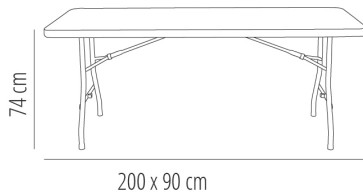

Ref. 66276 - EAN 8411344662762

MESAS VIVALDI TABLEROS GRIS

DESCRIPCIÓN

Mesa plegable con estructura de acero pintado y sobre de polietileno de alta densidad, en color gris claro. Grosor sobre 45 mm. Sobre estanco de una sola pieza sin uniones. Peso neto 18,5 kg. Travesaños ergonómicos. Sistema de unión de mesas.

MEDIDAS

W 90cm x **L** 200cm x **H** 74cm

W 35.44in x **L** 78.75in x **H** 29.14in

CARACTERÍSTICAS

Peso 18 Kg.

STD units	Packaging dim. (cm)	Units Container 20'	Units Container 40'	Units Container HC	Units Traylor 70m ³	Units Truck 100m ³
1X	202 x 92.5 x 5.4	256	512	573	617	882
P36	202 x 94 x 226	216	432	432	504	540