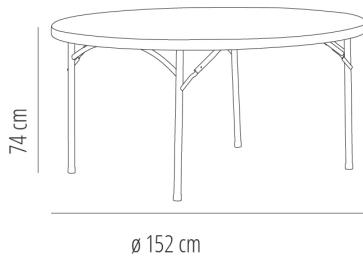

### DESCRIPCIÓN

Mesa plegable con estructura de acero pintado y sobre de polietileno de alta densidad, en color gris claro. Grosor sobre 45 mm. Sobre estanco de una sola pieza sin uniones. Peso neto 19 kg. Travesaños ergonómicos.

### MEDIDAS

**W** 152cm x **L** 152cm x **H** 74cm x **Ø** 152cm

**W** 59.85in x **L** 59.85in x **H** 29.14in x **Ø** 59.85in

### CARACTERÍSTICAS

**Peso** 17,6 Kg.

STD units	Packaging dim. (cm)	Units Container 20'	Units Container 40'	Units Container HC	Units Traylor 70m <sup>3</sup>	Units Truck 100m <sup>3</sup>
1X	154 x 154 x 5.5	154	320	360	370	529
P31	156 x 156 x 216	93	217	217	248	279