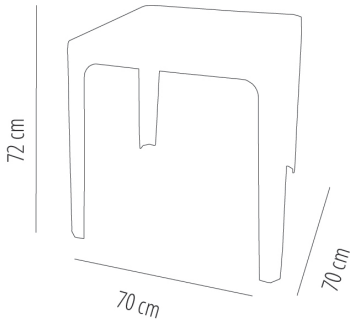

BEACH BAR

FICHA TÉCNICA

garbar

Ref. 59506 - EAN 8411344595060

MESAS BEACH BAR TABLEROS BLANCO

DESCRIPCIÓN

Mesa monobloc para uso exterior. Inyectada en polipropileno. Apilable. Protección UV. Con agujero para sombrilla. Peso neto 4,75 kg.

CERTIFICACIONES

UNEN581

MEDIDAS

W 70cm x L 70cm x H 72cm

W 27.56in x L 27.56in x H 28.35in

CARACTERÍSTICAS

Peso 4,75 Kg.

Apilable max 20 Unidades

STD units	Packaging dim. (cm)	Units Container 20'	Units Container 40'	Units Container HC	Units Traylor 70m ³	Units Truck 100m ³
P27	80 x 80 x 272	486	853	1107	1009	1323

COLOR

Blanco

RAL 9016

PRODUCCIÓN SOSTENIBLE - COMPROMISO AMBIENTAL