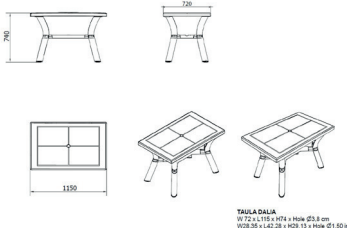

Ref. 05256 - EAN 8411344052563

MESAS DALIA TABLEROS BLANCO

DESCRIPCIÓN

Mesa inyectada en polipropileno con patas enlazadas para mayor estabilidad. Agujero parasol 38 mm. Tacos regulables y antideslizantes.

MEDIDAS

W 115cm x **L** 72cm x **H** 74cm
W 45.28in x **L** 28.35in x **H** 29.14in

CARACTERÍSTICAS

Peso 8,24 Kg.

STD units	Packaging dim. (cm)	Units Container 20'	Units Container 40'	Units Container HC	Units Traylor 70m ³	Units Truck 100m ³
1X	75 x 115 x 13.5	263	520	600	750	840
P17	75 x 115 x 238			544	646	731