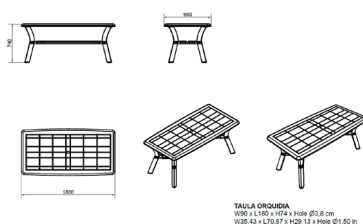

Ref. 05252 - EAN 8411344052525

MESAS ORQUIDIA TABLEROS BLANCO

DESCRIPCIÓN

Mesa inyectada en polipropileno con patas enlazadas para mayor estabilidad. Agujero parasol 38 mm. Tacos regulables y antideslizantes.

MEDIDAS

W 90cm x **L** 180cm x **H** 74cm
W 35.44in x **L** 70.87in x **H** 29.14in

CARACTERÍSTICAS

Peso 14,7 Kg.
Apilable

STD units	Packaging dim. (cm)	Units Container 20'	Units Container 40'	Units Container HC	Units Traylor 70m³	Units Truck 100m³
1X	90 x 180 x 13.5	130	270	300	380	390
P17	90 x 180 x 238			221	272	289

COLOR

Blanco
RAL 9016

PRODUCCIÓN SOSTENIBLE - COMPROMISO AMBIENTAL

Resol invierte dinero y recursos para la investigación y búsqueda de procesos más sostenibles.

Todos los productos **Resol** se producen con un uso responsable del agua.

Durante la producción no se usan en ninguna circunstancia productos químicos peligrosos.

En **Resol** todos los residuos se gestionan de manera sostenible y responsable.