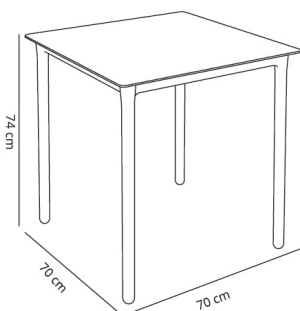

### DESCRIPCIÓN

Mesa apilable para uso interior y exterior con patas polipropileno y fibra de vidrio enroscables. Sobre fabricado a partir de dos piezas inyectadas en polipropileno aditivado con protector de rayos UV y soldadas por vibración.

### MEDIDAS

**W** 70cm x **L** 70cm x **H** 74cm

**W** 27.56in x **L** 27.56in x **H** 29.14in

### CARACTERÍSTICAS

**Peso** 5,7 Kg.

**Apilable max** 5 Unidades

STD units	Packaging dim. (cm)	Units Container 20'	Units Container 40'	Units Container HC	Units Traylor 70m <sup>3</sup>	Units Truck 100m <sup>3</sup>
1X	79 x 79 x 7.5	297	675	675	891	972
P27	80 x 80 x 220	297	675	675	891	972