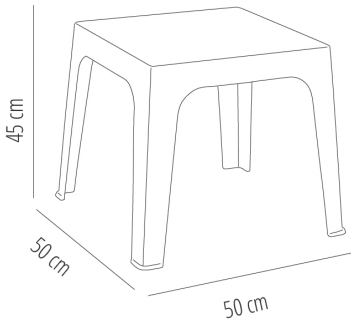

### DESCRIPCIÓN

Mesa auxiliar monobloc de polipropileno. Protección UV. Apilable. Peso Neto 1,60 kg.

### MEDIDAS

**W** 50cm x **L** 50cm x **H** 45cm

**W** 19.69in x **L** 19.69in x **H** 17.72in

### CARACTERÍSTICAS

**Peso** 1,6 Kg.

**Apilable max** 16 Unidades

STD units	Packaging dim. (cm)	Units Container 20'	Units Container 40'	Units Container HC	Units Traylor 70m <sup>3</sup>	Units Truck 100m <sup>3</sup>
5X	61 x 61 x 62	540	855	1200	1330	2000
P16	80 x 120 x 120	416	1650	1760	4356	2464
P82	80 x 120 x 220	902	5400	2050	7128	3116