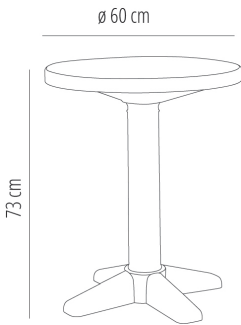

### DESCRIPCIÓN

Mesa de polipropileno con pie central embutido. Peso neto 6,65 kg.

### MEDIDAS

W 60cm x L 60cm x H 73cm x Ø 60cm

W 23.63in x L 23.63in x H 28.75in x Ø 23.63in

### CARACTERÍSTICAS

Peso 6,65 Kg.

STD units	Packaging dim. (cm)	Units Container 20'	Units Container 40'	Units Container HC	Units Traylor 70m <sup>3</sup>	Units Truck 100m <sup>3</sup>
1X	61 x 77 x 15	420	855	840	1056	
P30	115 x 140 x 150	300	480	660	540	960