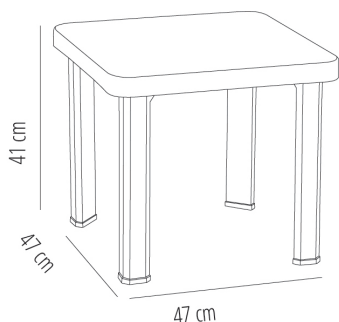

Ref. 00110 - EAN 8411344001103

MESAS ANDORRA TABLEROS BLANCO

DESCRIPCIÓN

Mesa auxiliar de polipropileno. Protección UV. Patas embutidas. Peso neto 2,14 kg.

CERTIFICACIONES

UNE-EN 581-3

MEDIDAS

W 47cm x **L** 47cm x **H** 41cm

W 18.51in x **L** 18.51in x **H** 16.15in

CARACTERÍSTICAS

Peso 2,14 Kg.

STD units	Packaging dim. (cm)	Units Container 20'	Units Container 40'	Units Container HC	Units Traylor 70m ³	Units Truck 100m ³
6X	48 x 52 x 48	1320	2400	3300	3984	
P120	100 x 120 x 215		2400		2640	
P136	100 x 120 x 235		2720		2992	