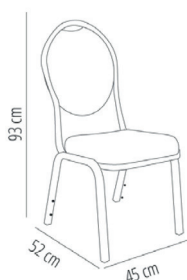

Ref. 66115 - EAN 8411344661154

SILLA OPERA DORADO

DESCRIPCIÓN

Silla apilable de aluminio lacado y espuma inyectada tapizada. Disponible en tela estándar y -bajo pedido- en CRIB-5. Estructura oro.

CERTIFICACIONES

UNE-EN 581-1

MEDIDAS

W 45cm x **L** 52cm x **H** 93cm x **Hs** 46cm

W 17.72in x **L** 20.48in x **H** 36.62in x **Hs** 18.12in

CARACTERÍSTICAS

Peso 5,3 Kg.

Apilable max 12 Unidades

STD units	Packaging dim. (cm)	Units Container 20'	Units Container 40'	Units Container HC	Units Traylor 70m ³	Units Truck 100m ³
12X	47 x 67 x 230		1056	1056	1200	1200