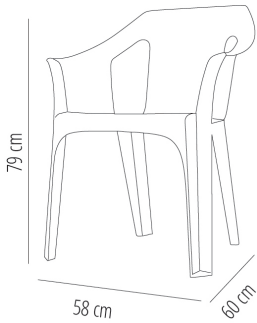

Ref. 01387 - EAN 8411344013878

SILLA CON BRAZOS COOL BLANCO

Diseñado por **Josep Llusca**

DESCRIPCIÓN

Sillón para uso exterior. Inyectado en polipropileno. Apilable. Asiento texturizado. Tacos de goma antideslizantes. Peso neto: 3,18 kg. Protección UV.

CERTIFICACIONES

UNE-EN 581-3

MEDIDAS

W 58cm x **L** 60cm x **H** 79cm x **Hs** 44cm x **Ha** 60cm

W 22.84in x **L** 23.63in x **H** 31.11in x **Hs** 17.33in x **Ha** 23.63in

CARACTERÍSTICAS

Peso 3,18 Kg.

Apilable max 31 Unidades

| STD units | Packaging dim. (cm) | Units Container 20' | Units Container 40' | Units Container HC | Units Traylor 70m ³ | Units Truck 100m ³ |
|-----------|---------------------|---------------------|---------------------|--------------------|--------------------------------|-------------------------------|
| P132 | 120 x 120 x 232 | | 2640 | 2640 | 2904 | 3432 |
| P31 | 60 x 60 x 220 | | 1860 | 1860 | 2635 | 3100 |