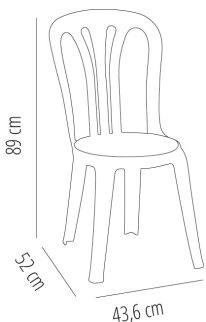

#### MEDIDAS

**W** 43,6cm x **L** 52cm x **H** 89cm x **Hs** 45cm

**W** 17.17in x **L** 20.48in x **H** 35.04in x **Hs** 17.72in

#### CARACTERÍSTICAS

Peso 2,6 Kg.

Apilable max 22 Unidades

STD units	Packaging dim. (cm)	Units Container 20'	Units Container 40'	Units Container HC	Units Traylor 70m <sup>3</sup>	Units Truck 100m <sup>3</sup>
P22	x x	1100		2376	2684	2904
P88	90 x 110 x 243			2288	2640	2992